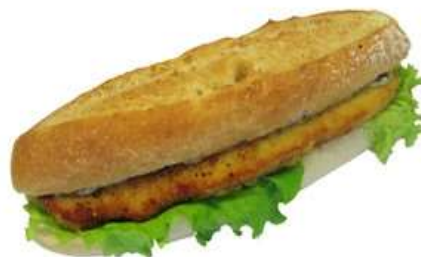

Schnitzelbrot

CH Poulet Curry Sauce

3080 2 x 245 g **12.90**