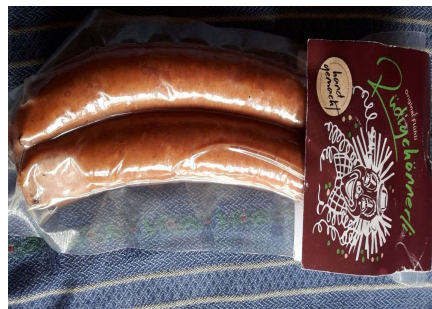

Rüdighönerli
Käsewurstli Paar
7023 **5.00**