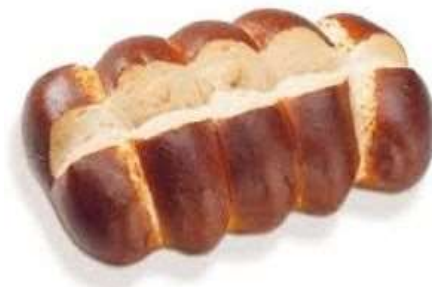

6052 25 x 42 g **17.90**

Laugenbrezel

mit Butter

6056 25 x 62 g **29.90**

Bierbrezel

6060 10 x 130 g **15.90**

Maccia Brötli

6069 20 x 80 g **19.90**