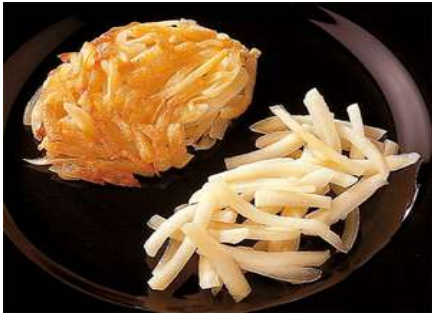

Rösti Späne

Pfanne

1012 1.25 kg **9.90**