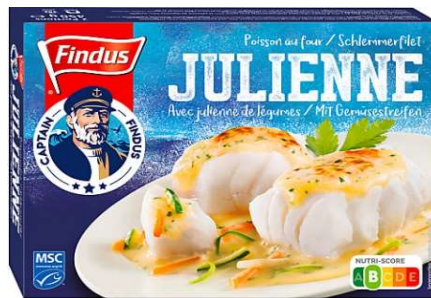

Zucht

3061 1 kg **14.90**

Seelachsfilet

in Cornflake Pfanne, Backofen

9110 5 x 150 g **13.90**

Schlemmerfilet

Bordelaise

3050 2 x 380 g **21.90**

Schlemmerfilet

Julienne

3070 2 x 450 g **25.90**

Schlemmerfilet

Provencale

3098 2 x 200 g **12.50**

Fisch Crack-Sticks

Backofen, Pfanne