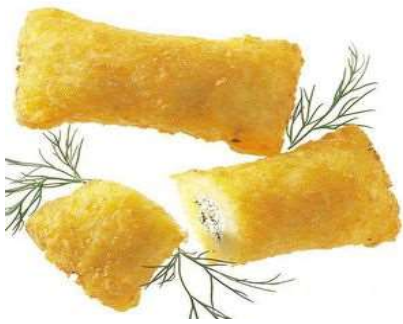

Backofen

1016	2 x 500 g	13.00
------	-----------	--------------

Tanzapfen Kroketten

Backofen, Friteuse

1024	1 kg	12.90
1025	2.5 kg	26.90

Gefüllte Röstitaschen

Backofen, Pfanne, Fritesue

1013	1 kg (Frigemo)	13.90
1033	1.5 kg (Kadi)	22.90